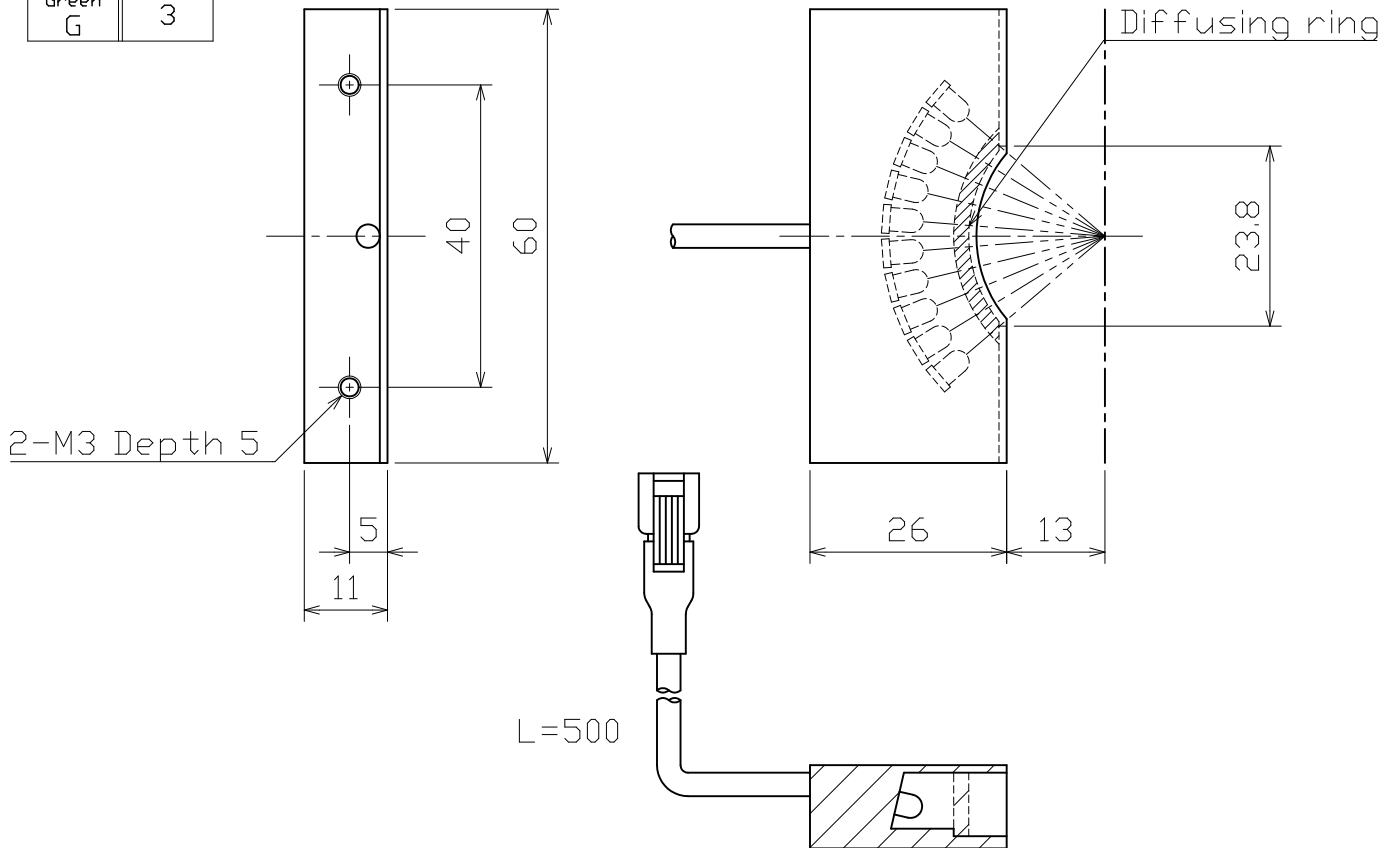

## Details of Connector

	Light	Power Supply
Connector	SMR-02V-B	SMP-02V-BC
Contact	BYM-001T-P0.6	BHF-001T-0.8SS

\* Only 12V USE

\* Electric Power Consumption 0.5W(Red)  
1.2W(White, Blue, Green)

(Note) Please do not remove the tags attached to the product.  
Light-emitting part during lighting, please do not look directly.

(注) 製品に取り付けられているタグは外さないでください  
点灯中の発光部は、直視しないでください

color	n
Red R	0
White DW	1
Blue B	2
Green G	3

No.	Date	Contents	Reviser	Approved
記号	年・月・日	改訂内容	署名	承認
△	2015.04.01	図面共通化、消費電力改訂(DW, B, G)	H.Fujita	Y.Wada
△	2019.09.01	社名変更	M.Numata	T.Nakahira