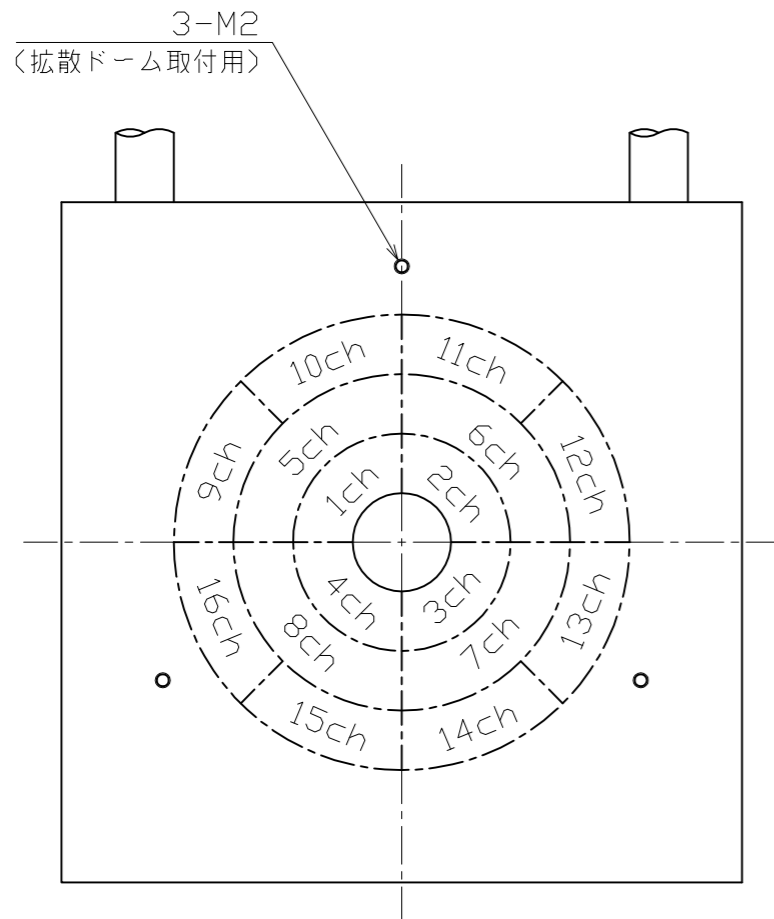

LED Direct Dome Light IDD-CB60/13DW-16CH

Authorized by User
御 確 認 印

- * White LEDs
- * Only 12V USE
- * Electric Power Consumption 7.6W(CH1~4 : 0.4W、CH5~8 : 0.7W、CH9~16 : 0.4W) ⚠
- * SAG最大設定値 FF(各CH共)

(Note) Please do not remove the tags attached to the product.
Light-emitting part during lighting, please do not look directly.

(注) 製品に取り付けられているタグは外さないでください
点灯中の発光部は、直視しないでください

Details of Connector

	Light	Power Supply
Connector	SMR-02V-B	SMP-02V-BC
Contact	BYM-001T-0.6	BHF-001T-0.8SS

Symbol	Date	Contents	Drawn by	Approved by
記号	年・月・日	改訂内容	作成	承認
⚠	2016.08.23	消費電力変更	T.Yamamoto	K.Imae