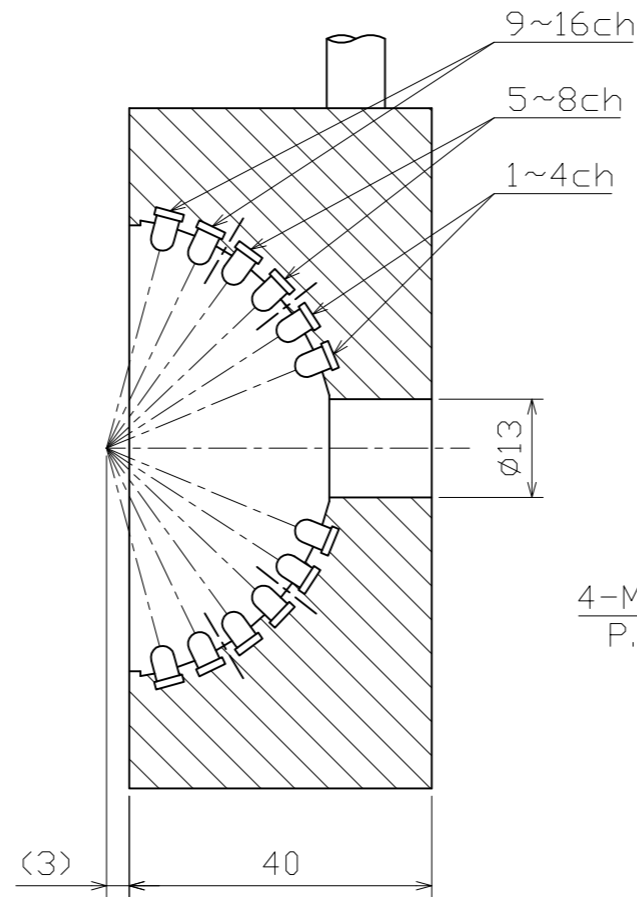

LED Direct Dome Light IDD-CB60/13DW-16CH

Authorized by User
御 確 認 印

- * White LEDs
- * Only 12V USE
- * Electric Power Consumption 7.6W(CH1~4 : 0.4W、CH5~8 : 0.7W、CH9~16 : 0.4W) ⚠
- * SAG最大設定値 FF(各CH共)

(Note) Please do not remove the tags attached to the product.
Light-emitting part during lighting, please do not look directly.

(注) 製品に取り付けられているタグは外さないでください
点灯中の発光部は、直視しないでください

Details of Connector

	Light	Power Supply
Connector	SMR-02V-B	SMP-02V-BC
Contact	BYM-001T-0.6	BHF-001T-0.8SS

Symbol	Date	Contents	Drawn by	Approved by
記号	年・月・日	改訂内容	作成	承認
⚠	2016.08.23	消費電力変更	T.Yamamoto	K.Imae