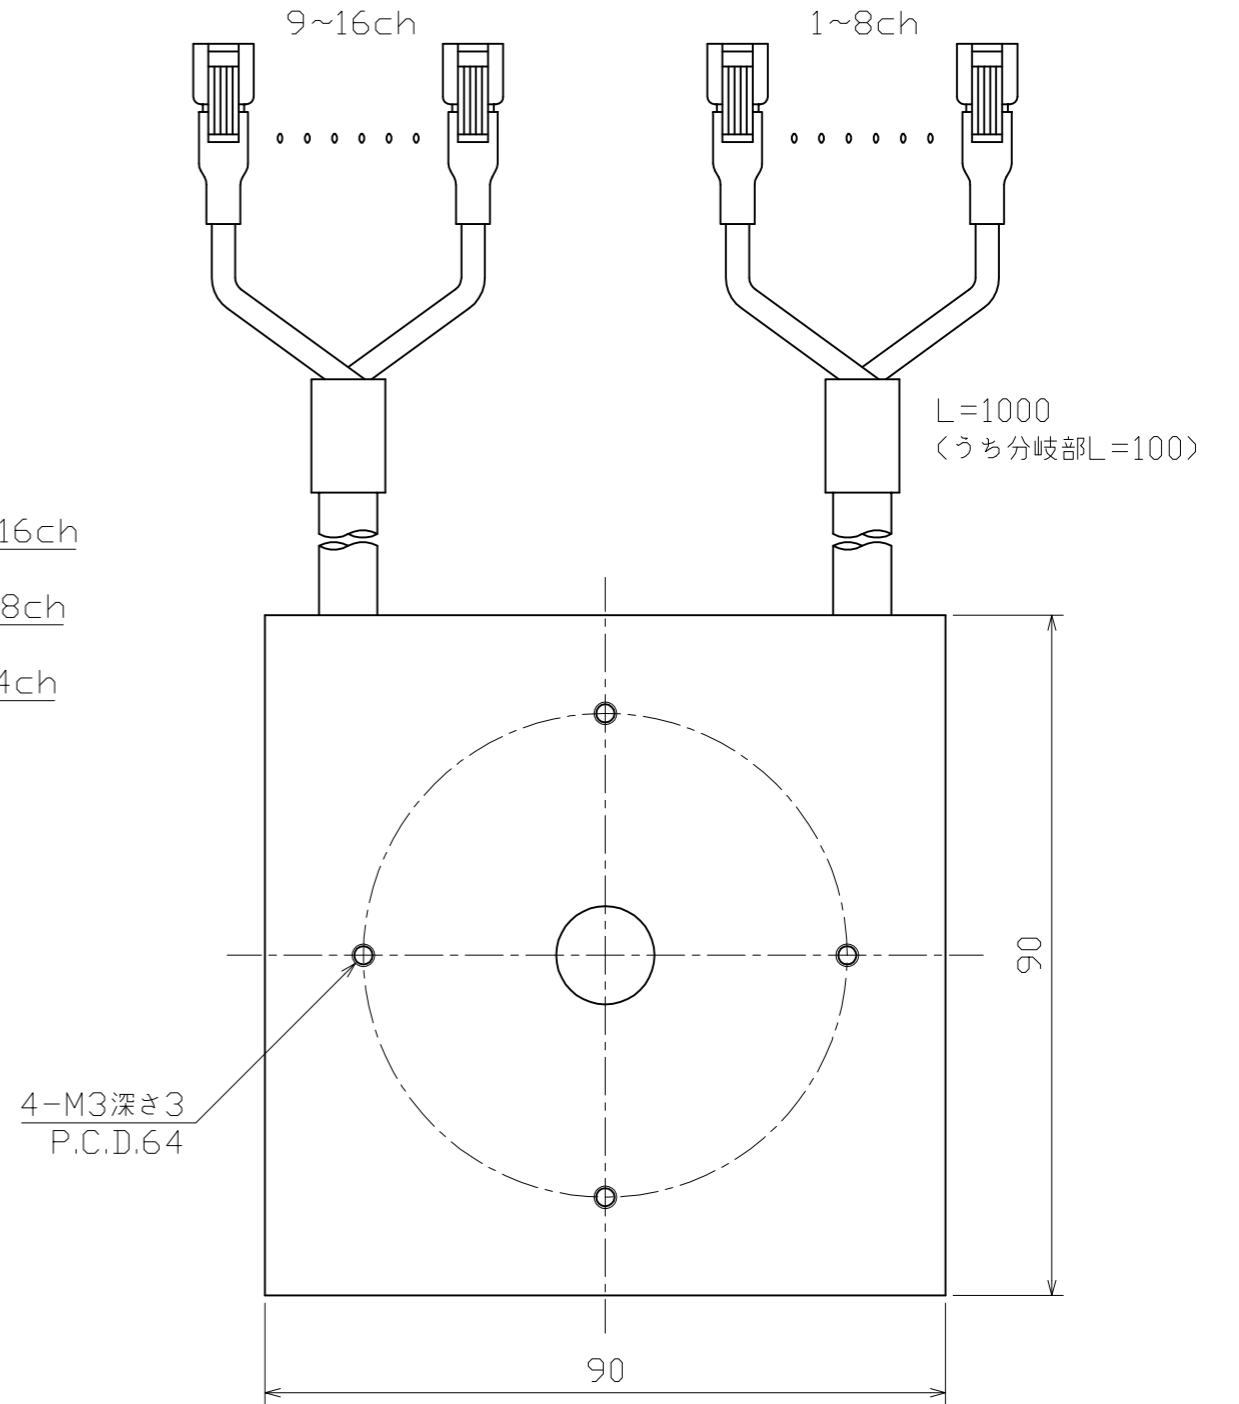

LED Direct Dome Light IDD-CB60/13DW-16CH

Authorized by User
御 確 認 印

- * White LEDs
- * Only 12V USE
- * Electric Power Consumption 7.6W(CH1~4 : 0.4W、CH5~8 : 0.7W、CH9~16 : 0.4W) ⚠
- * SAG最大設定値 FF(各CH共)

(Note) Please do not remove the tags attached to the product.
Light-emitting part during lighting, please do not look directly.

(注) 製品に取り付けられているタグは外さないでください
点灯中の発光部は、直視しないでください

Details of Connector

	Light	Power Supply
Connector	SMR-02V-B	SMP-02V-BC
Contact	BYM-001T-0.6	BHF-001T-0.8SS

Symbol	Date	Contents	Drawn by	Approved by
記号	年・月・日	改訂内容	作成	承認
⚠	2016.08.23	消費電力変更	T.Yamamoto	K.Imae