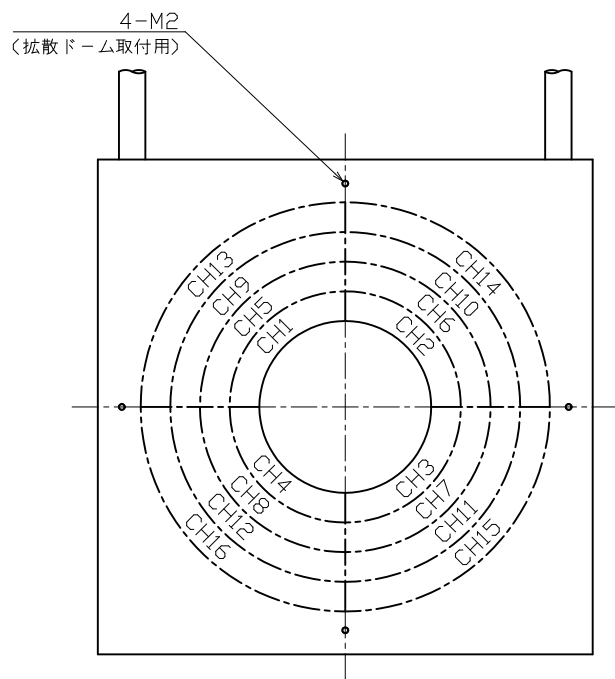

# LED Direct Dome Light

## IDD-CB120/50DW-16CH

- \* White LEDs
- \* Only 12V USE
- \* Electric Power Consumption 18.8W(CH1~4:0.8W、CH5~8:1.1W、CH9~12:1.3W、CH13~16:1.5W)
- \* SAG最大設定値 FF(各CH共)

(Note) Please do not remove the tags attached to the product.  
Light-emitting part during lighting, please do not look directly.

(注) 製品に取り付けられているタグは外さないでください。  
点灯中の発光部は、直視しないでください。